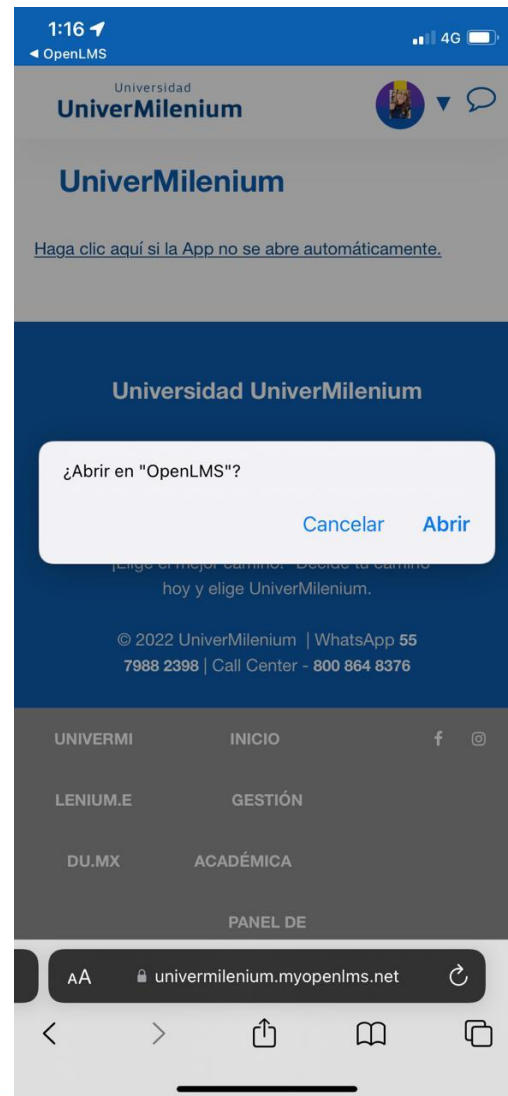

Para conectarse a la App Moodle Usted
necesitará un sitio Moodle

YO YA TENGO UN SITIO MOODLE

NECESITO UN SITIO MOODLE

Seleccionaremos escanear un código Qr, mismo que ya tenemos en nuestro espacio dentro de Open LMS

Seguido deberás de confirmar tu correo institucional.

De esta manera lograras visualizar tu plataforma y tendrás activa tu App

Universidad
UniverMilenium

**PARA
DISPOSITIVOS
IOS**

Ingresar y
buscar en
App Store la
App "Open
LMS

Descargamos
y abrimos la
App

Se puede configurar por sitio web o
escaneando un código QR.

La sugerencia es ingresar por medio
de QR tal y como se mostro al inicio
de las diapositivas

En caso contrario deberás de escribir
el sitio de:

<https://univermilenium.myopenlms.net/login/index.php>

Seguido deberás de confirmar tu
correo institucional.

Una vez ingresando al sitio o escaneando el QR lograras acceder a la App "Open MLS"

SISTEMAS ECATEPEC