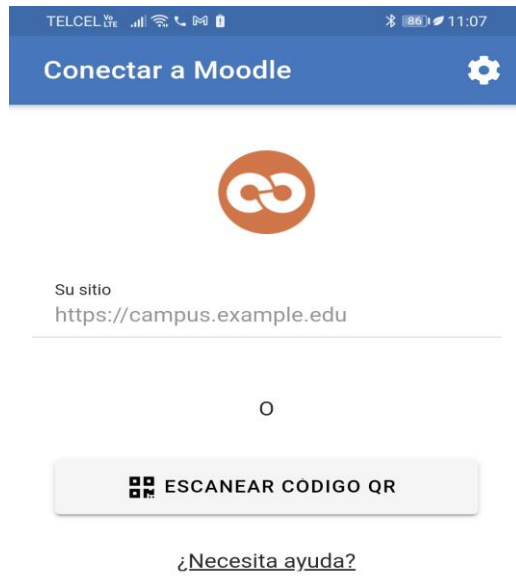

Dar clic en ver código QR e inmediatamente aparecerá el código a escanear en nuestro móvil

NOTA: Nos detendremos en este paso y a continuación trabajaremos desde nuestro móvil

**PARA
DISPOSITIVOS
ANDROID**

android 

Ingresa a tu Play Store desde tu dispositivo móvil y escribe “open lms” en la barra de búsqueda

BARRA DE BÚSQUEDA

BUSCAR

Una vez localizada la App seleccionamos Instalar

Esperamos a que se descargue la App y enseguida presionaremos el botón de abrir

Pantalla de Inicio

En este apartado
seleccionaremos
"soy un
educador"

¡BienVenido a la App
Moodle!

SOY UN ESTUDIANTE

SOY UN EDUCADOR

Seguido
seleccionamos
"Yo ya tengo
un sitio
Moodle"

¡BienVenido a la App
Moodle!

Para conectarse a la App Moodle Usted
necesitará un sitio Moodle

YO YA TENGO UN SITIO MOODLE

NECESITO UN SITIO MOODLE

Seleccionaremos escanear un código Qr, mismo que ya tenemos en nuestro espacio dentro de Open LMS