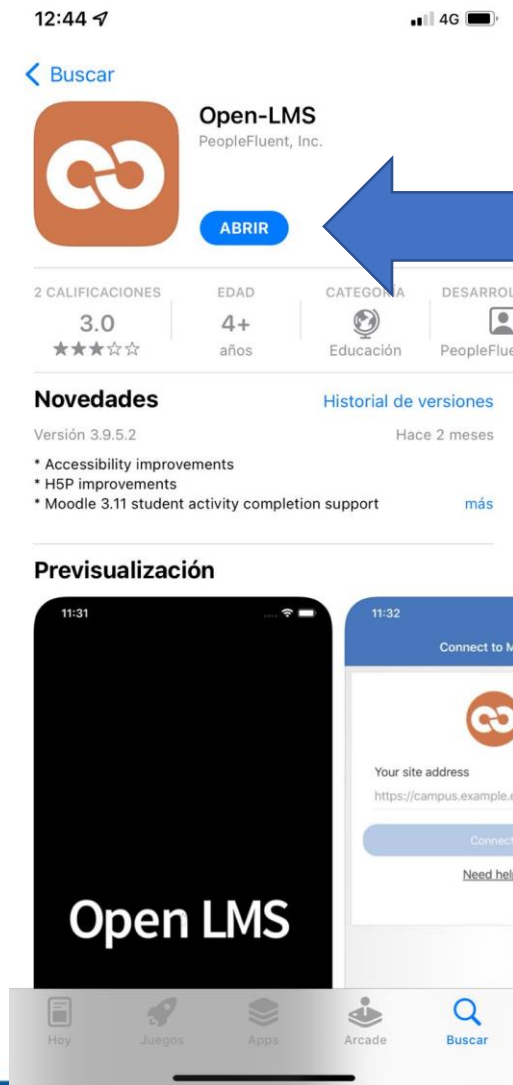

Para conectarse a la App Moodle Usted
necesitará un sitio Moodle

YO YA TENGO UN SITIO MOODLE

NECESITO UN SITIO MOODLE

Seleccionaremos escanear un código Qr, mismo que ya tenemos en nuestro espacio dentro de Open LMS

Nota Se puede configurar por sitio web o escaneando un código QR.

La sugerencia es ingresar por medio de QR tal y como se mostro al inicio de las diapositivas

En caso contrario deberás de escribir el sitio de:
<https://univermilenium.myopenlms.net/login/index.php>

Seguido deberás de confirmar tu correo institucional.

De esta manera lograras visualizar tu plataforma y tendrás activa tu App

Universidad
UniverMilenium

**PARA
DISPOSITIVOS
IOS**

Ingresar y
buscar en
App Store la
App "Open
LMS

Descargamos
y abrimos la
App

Se puede configurar por sitio web o
escaneando un código QR.

La sugerencia es ingresar por medio
de QR tal y como se mostro al inicio
de las diapositivas

En caso contrario deberás de escribir
el sitio de: